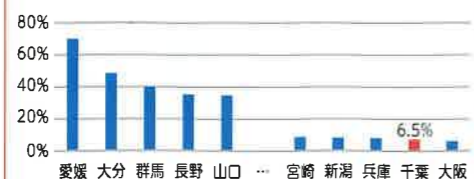

## 酒気帯び運転及びほう助

自転車の酒気帯び運転のほか、酒類の提供や同乗・自転車の提供に対する罰則

違反者は、  
**3年以下の懲役または50万円以下の罰金**  
自転車の提供者は、  
**3年以下の懲役または50万円以下の罰金**  
酒類の提供者・同乗者は、  
**2年以下の懲役または30万円以下の罰金**

## 自転車とヘルメットはセットです

道路交通法の改正により、令和5年4月1日から、全ての自転車利用者に対する乗車用ヘルメットの着用が努力義務化されていますが、千葉県における自転車ヘルメット着用率は、6.5% (全国ワースト2位) です。

交通事故による被害軽減のため、必ず自転車ヘルメットを着用しましょう。

自転車ヘルメット着用率(R67月警察庁調査)