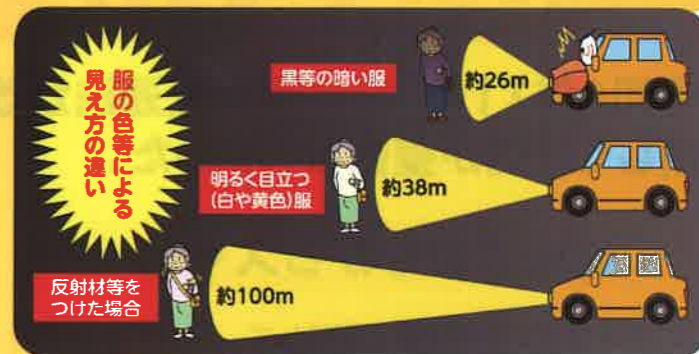

“飲んだら乗らない”それが家族の笑顔を守る最短ルートです。ハンドルを握る前に、愛する人の顔を思い浮かべてください。今日は歩いて帰りましょう。

本作品は、令和6年12月、bayfmラジオCMとして放送する他、飲酒運転啓発グッズ等に活用します。

# 飲酒運転 根絶宣言

事業所

飲食店

千葉県では、「飲酒運転は絶対しない、させない、許さない」という県民意識の高揚を図り、飲酒運転のない、県民が安心して暮らすことができる地域社会の実現に向けて、飲酒運転の根絶を宣言する事業所と飲食店の登録を行っています。

事業所の  
申し込みはこちら

飲食店の  
申し込みはこちら

詳しくはこちら  
千葉県ホームページ

## キラリアップ☆ちば

夕暮れ時から夜間、明け方は、ドライバーから歩行者が見えにくくなります。明るい色の服装や反射材を着用し、自分の存在をドライバーに知らせて交通事故を防ぎましょう。