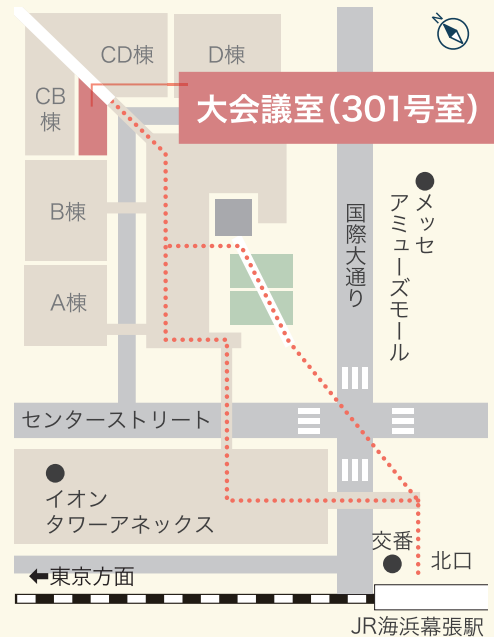

創業 スクール

令和6年下期

令和7年1/11(土)
開業のいろは

1/18(土)
資金管理と財務会計

1/25(土)
販売促進

2/1(土)
創業社長の話から学ぼう

会場

幕張テクノガーデン 大会議室(301号室)

千葉市美浜区中瀬一丁目3番地 幕張テクノガーデンCB棟(西中央館)3F
JR海浜幕張駅より徒歩5分 ※公共交通機関を利用してお越しください。

対象 千葉県内で創業を予定している方、創業して間もない事業者

参加費 無料

定員 30名 ※申込者多数の場合には抽選とさせていただきます。

募集期間 令和6年11月29日(金)~12月13日(金)正午まで

お申し込みの前に必ずお読みください

- 当スクールでは実際に創業することを想定しての事業計画作成等カリキュラムを行いますので、事業内容が概ね定まっている方の受講を推奨します。
- カリキュラムの中でメールを使った課題提出があります。

お申し込みはこちら

2次元コードを読み取るか、パソコンまたはスマートフォンから当協会ホームページへアクセスして、お申し込みフォームよりお申し込みください。

千葉県信用保証協会 スクール

検索

<https://www.chiba-cgc.or.jp/seminar/>

DAY1 令和7年 1/11(土) 10:00~16:00

開業の
いろは

- 経営とビジネスモデル
- 創業計画と開業準備